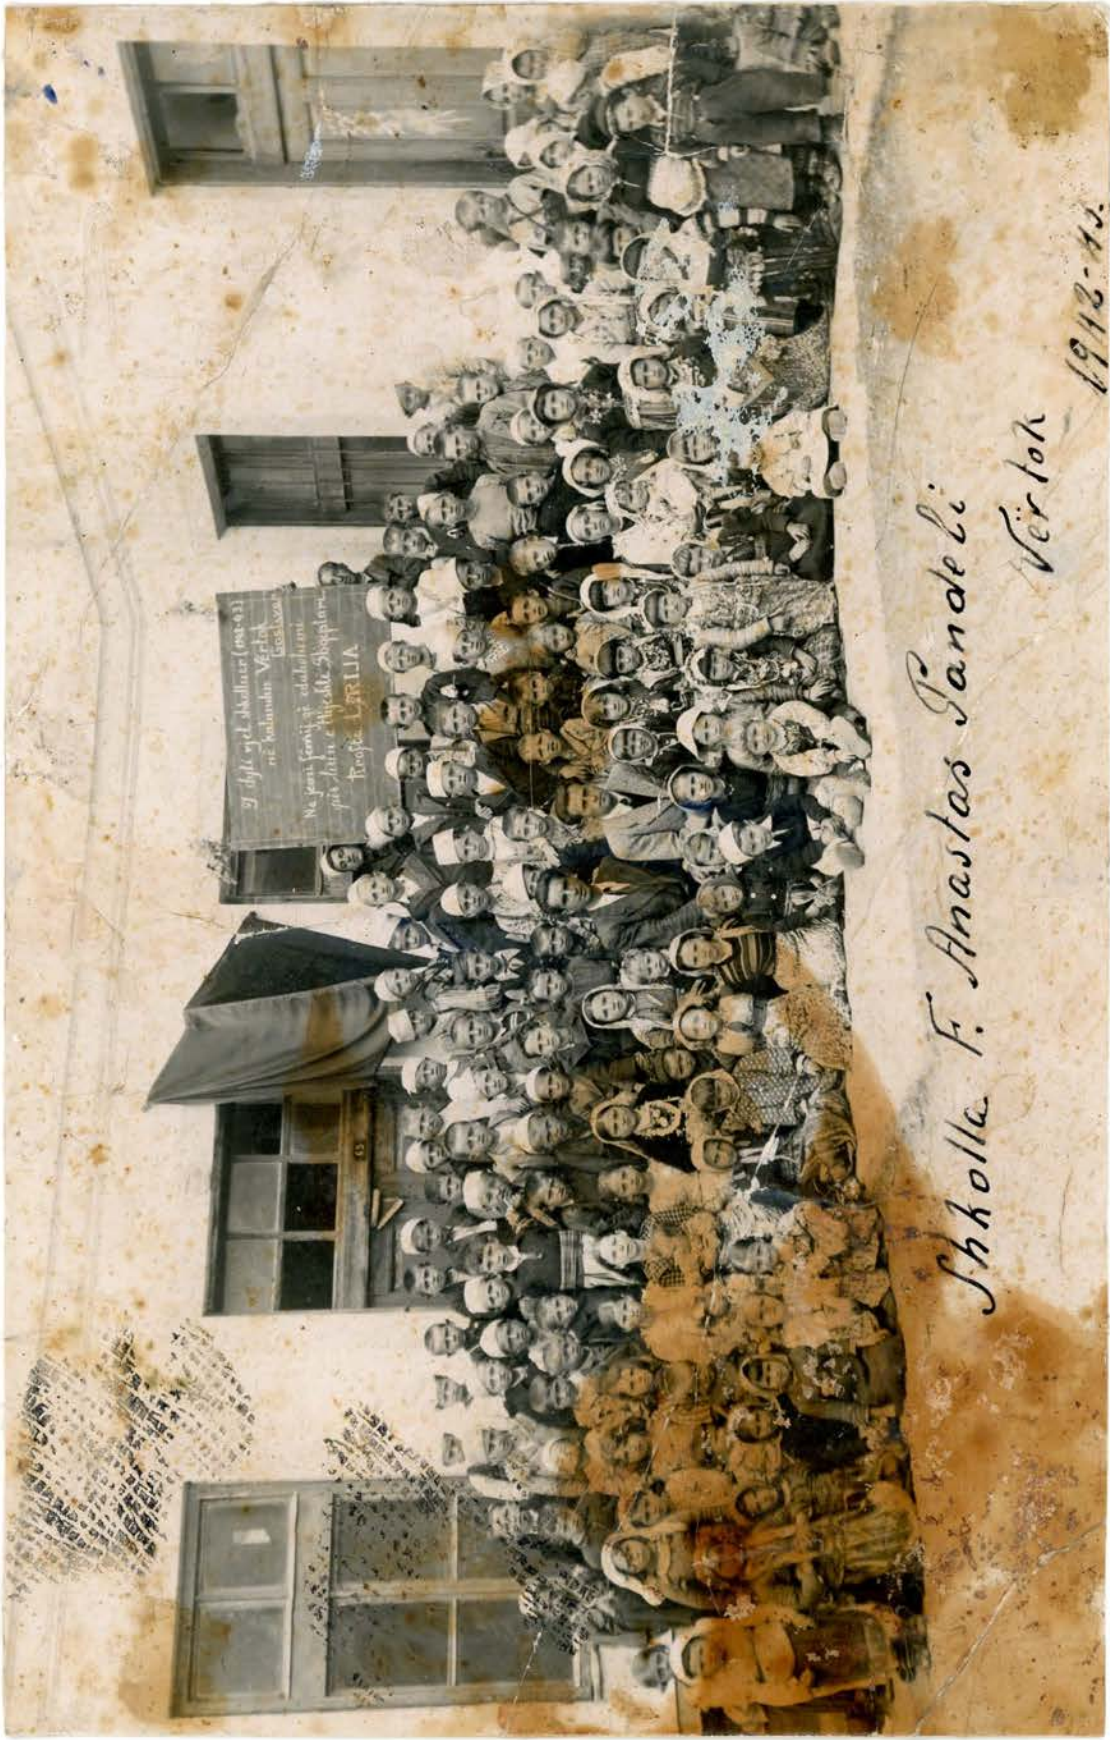

Shkolla F. Anastas Sandeli

Vërtok

1942-43

Dëshmorit normalist Mehmet Karedaku,
me nxënësit në Vërtok të Gostivarit, -
1942-43