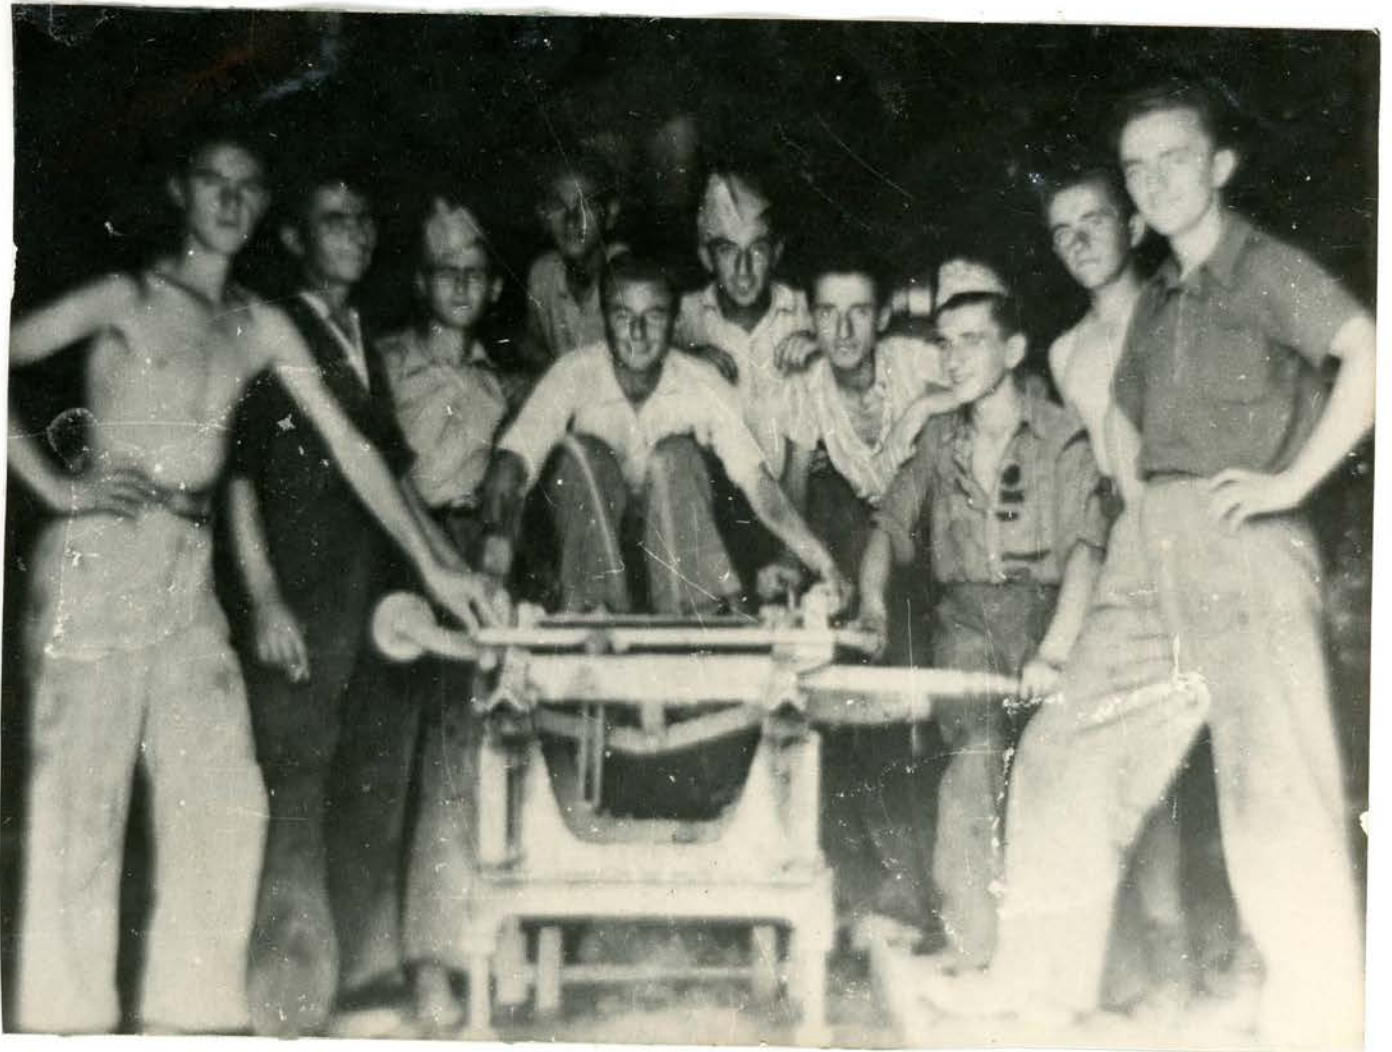

Muzeu i Shkollës Normale